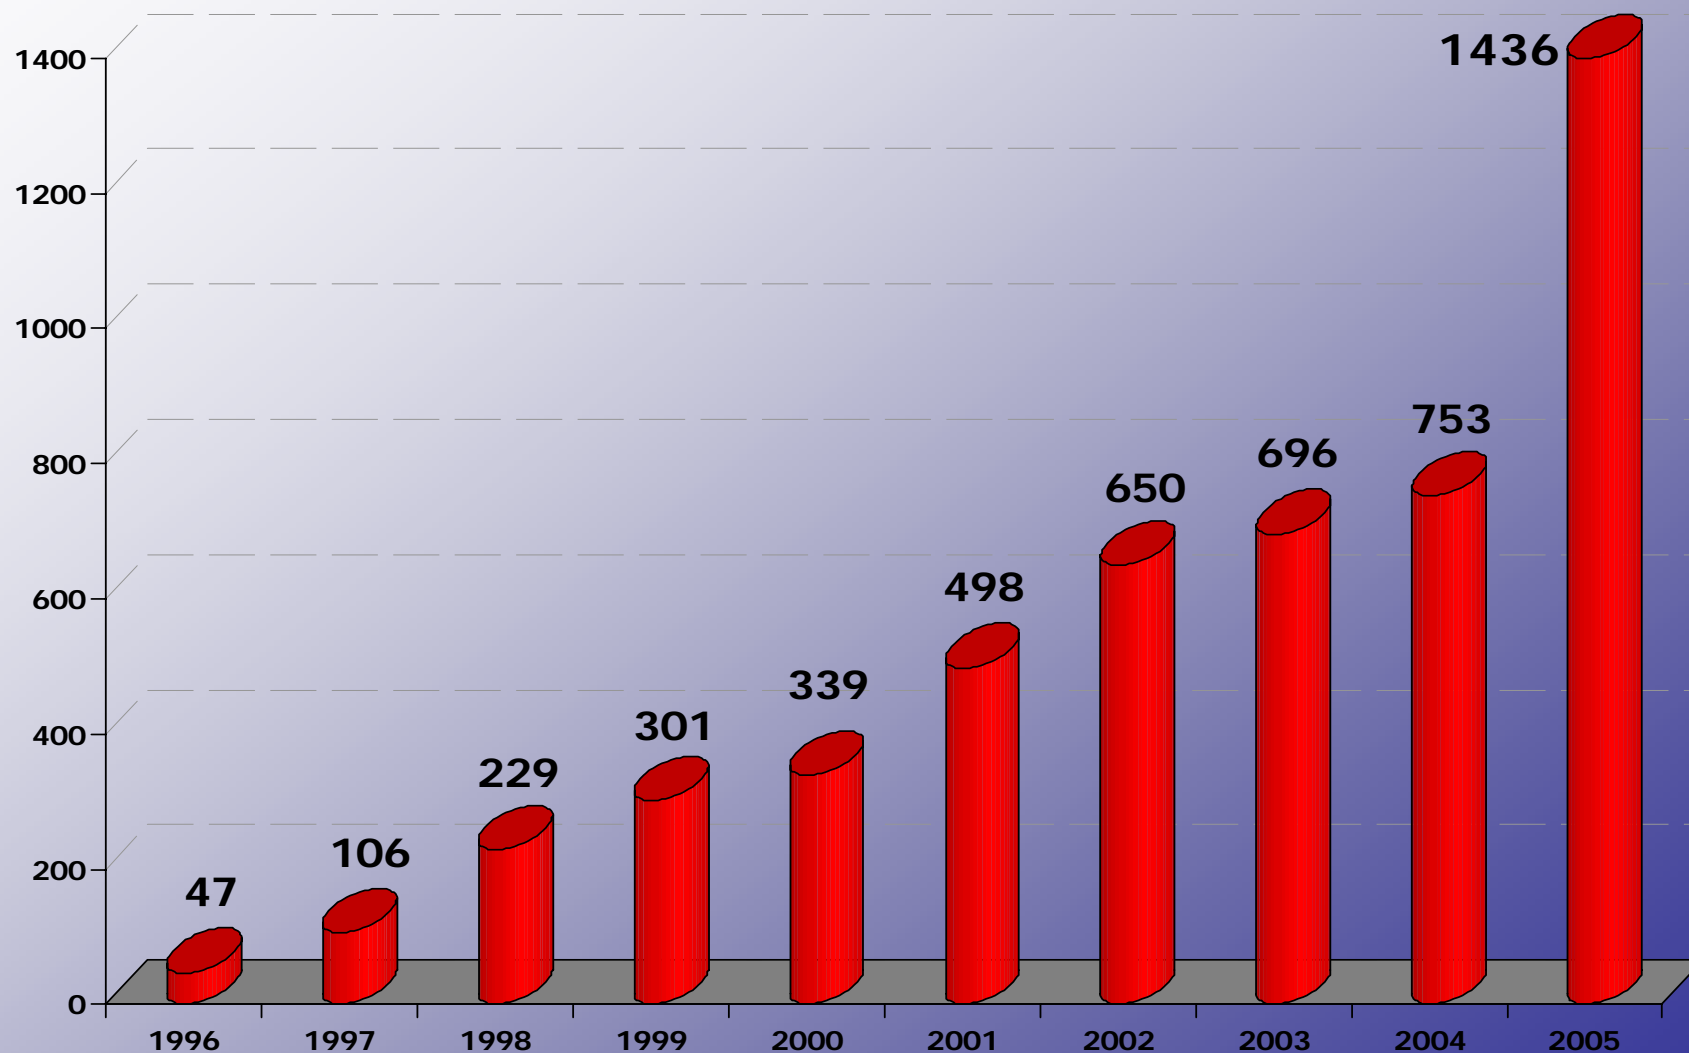

## Il Consorzio Asmez ...

**La missione consiste nell'assistere  
gli associati nell'introduzione delle  
innovazioni tecnologiche  
valorizzando i processi di auto  
riforma e di buon governo locale**

## Il Consorzio Asmez ...

***1436 Enti locali associati su tutto il territorio nazionale***

- ***6 Province***
- ***1407 Comuni***
- ***22 Comunità Montane – 1 Parco***
- ***oltre 7,5 milioni di abitanti***

**252** enti locali coinvolti nei progetti SUAP